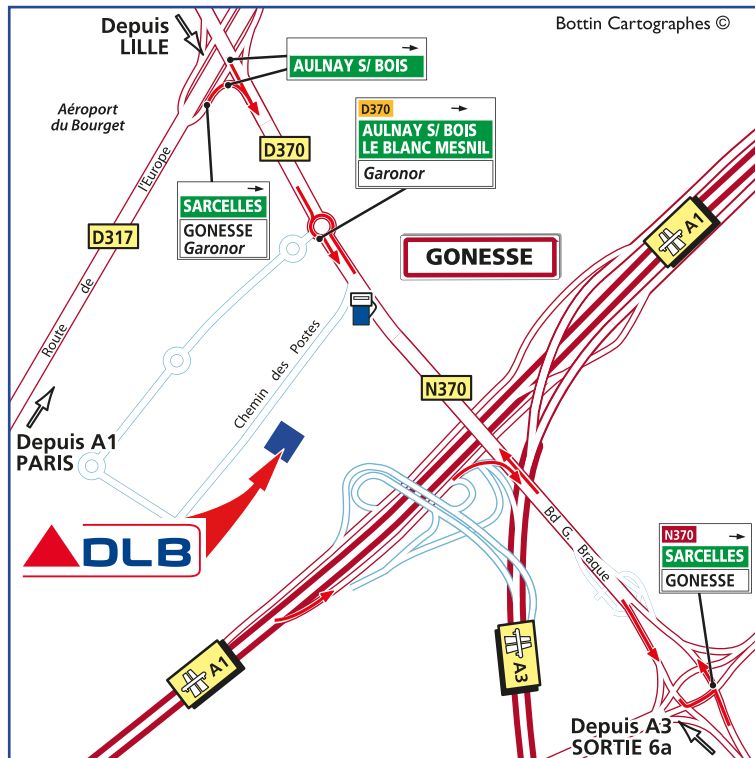

DOCKS DE LIMEIL-BRÉVANNES

RN370 - ZAC Tulipes Nord
95500 Gonesse
Tél. : 01 39 87 73 20 - Fax : 01 39 85 01 04

Depuis Paris / Porte de La Chapelle :

Rejoindre l'A1 en direction de Lille, emprunter la sortie 5 Le Blanc-Mesnil / Le Bourget / Gonesse. Prendre la N2 puis la D317 direction Senlis. Emprunter la sortie Sarcelles/Gonesse/Garonor puis tourner à droite direction Aulnay-sous-Bois. Emprunter la route avant la station essence. Voir plan.

Depuis Paris / Porte de Bagnole :

Rejoindre l'A3 en direction de Lille, emprunter la sortie Aulnay / Zone Industrielle. Prendre la N2 en direction de Villepinte. Au carrefour de l'Europe prendre à gauche. Passer le carrefour L. Armand en suivant Gonesse. Passer au-dessus de l'A1. Au premier rond-point, reprendre la direction Aulnay-sous-Bois. Emprunter la route avant la station essence. Voir plan.

Depuis Lille :

Rejoindre l'A1 en direction de Paris, prendre la bifurcation A104 / A3 / Sarcelles / Gonesse. Emprunter la sortie D170 / Sarcelles / Gonesse. Suivre la D170 puis la D370 direction Aulnay-sous-Bois. Emprunter la route avant la station essence. Voir plan