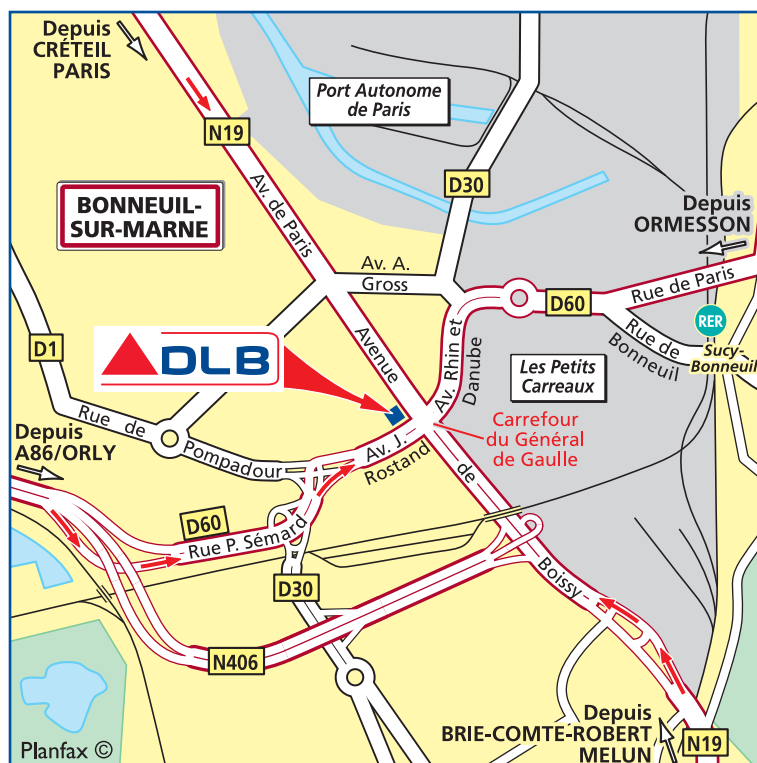

## DOCKS DE LIMEIL-BRÉVANNES (DLB)

10, carrefour Charles de Gaulle  
94380 Bonneuil-sur-Marne  
tél. + 33 1 56 71 83 21  
fax + 33 1 56 71 83 29

- **Depuis Paris :**  
Rejoindre la Porte de Bercy, suivre l'A4 en direction de Metz puis l'A86 vers Créteil/Orly. Emprunter la sortie Maisons-Alfort/Créteil-l'Échat et suivre la N19 direction Bonneuil-sur-Marne. Puis voir plan.
- **Depuis Orly :**  
Rejoindre la N7 direction Villejuif, puis la N186/A86 vers Créteil. Emprunter la sortie Créteil-centre/Bonneuil et suivre la D60 direction Bonneuil. Puis voir plan.
- **Depuis Brie-Comte-Robert :**  
Rejoindre l'A5b puis la N104 en direction de Brie-Comte-Robert, puis la N19 vers Créteil. Puis voir plan.